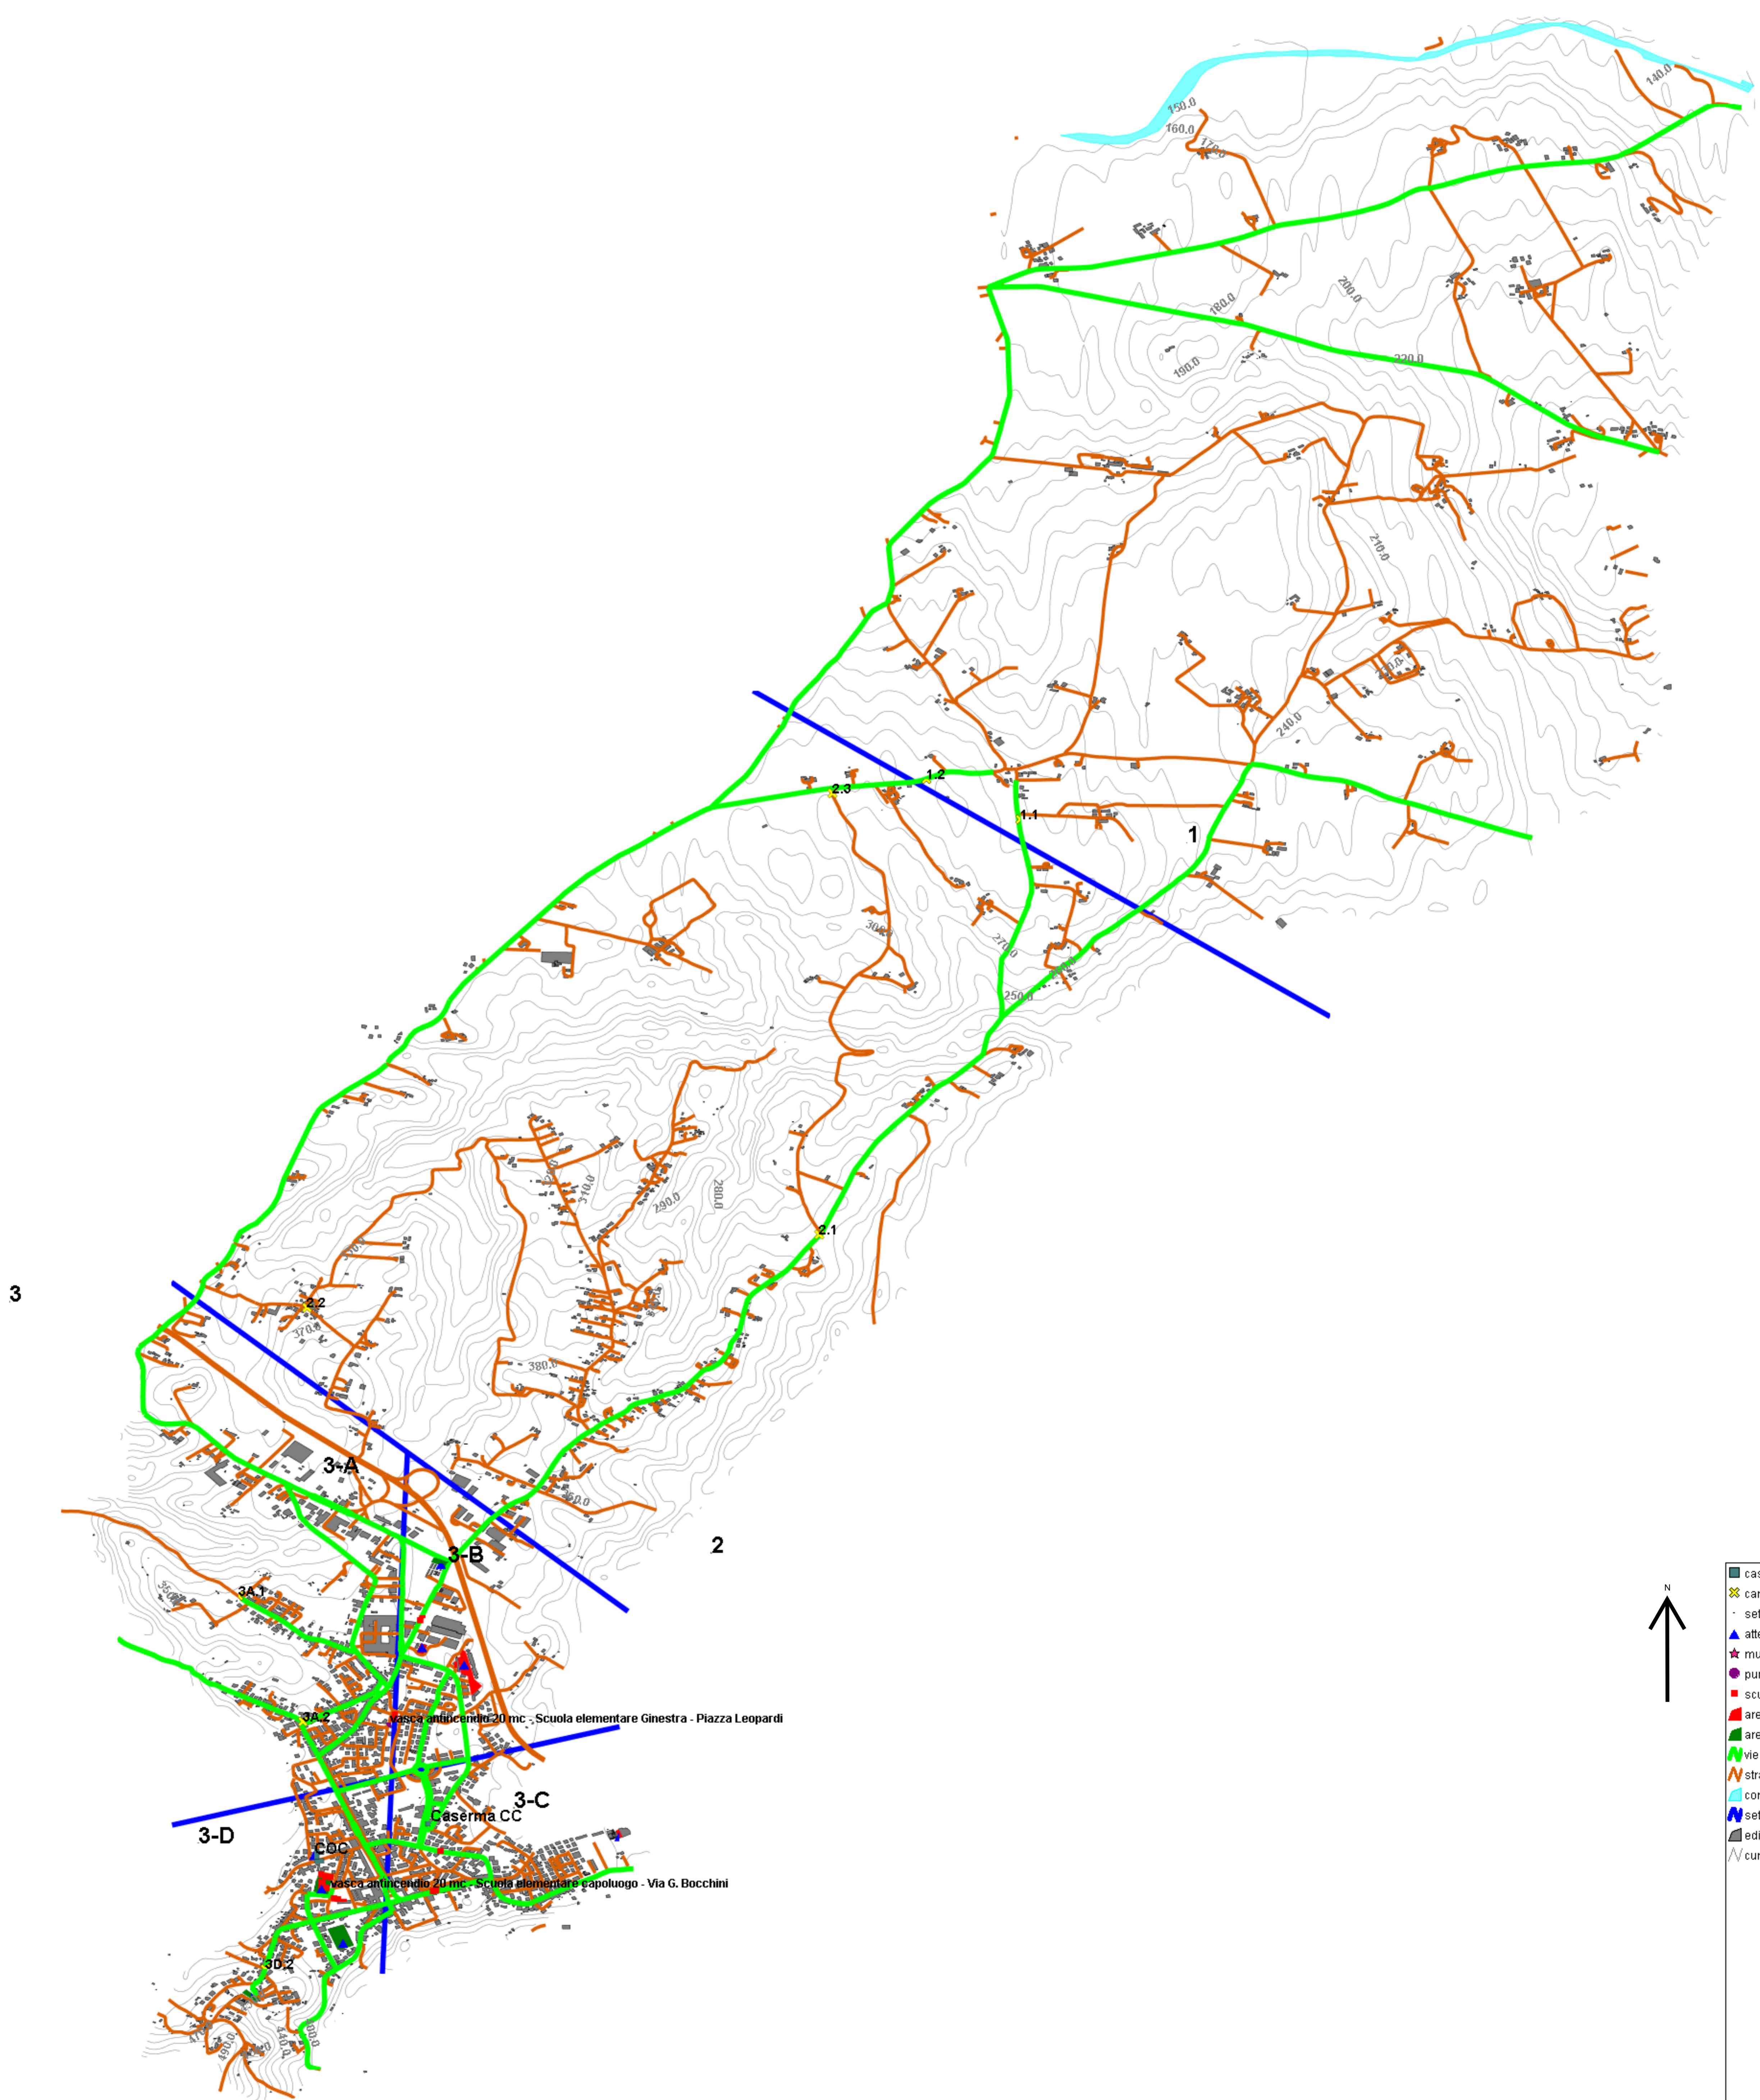

200 m

- caserme
- ✕ cancelli
- settori
- ▲ attesa
- ★ punti strategici
- scuole
- aree di accoglienza
- vie di fuga
- strade
- corsi d'acqua
- settori
- edifici
- ~ curve di livello